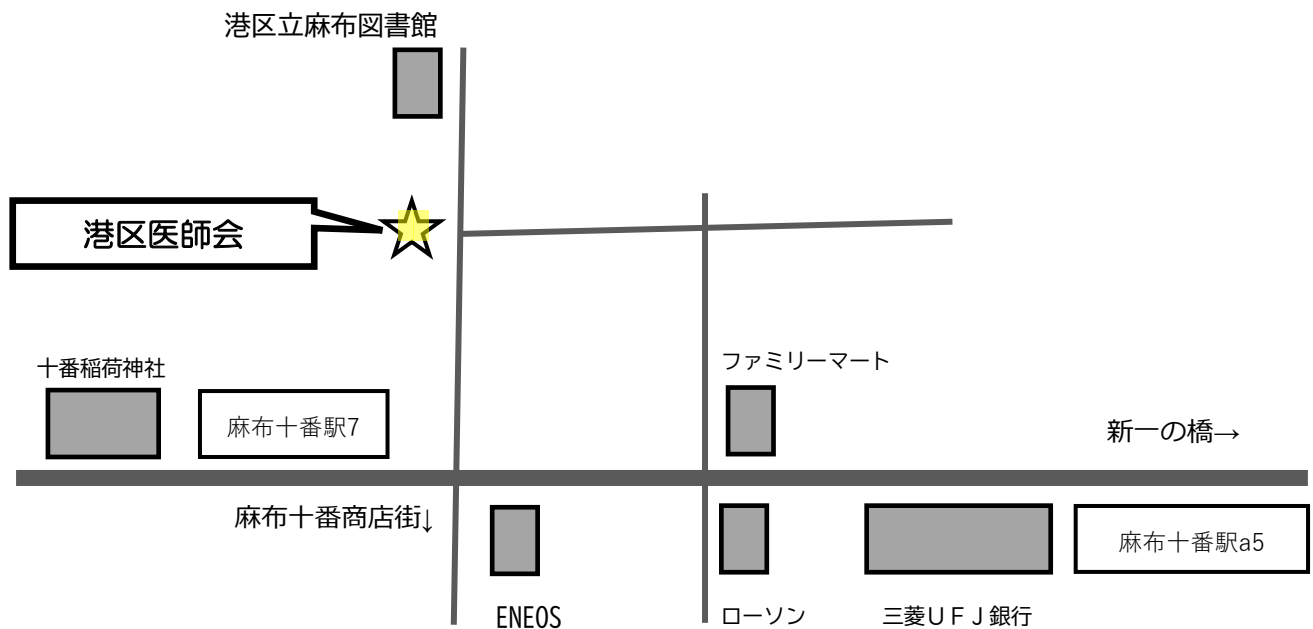

- 場内でのマスクの着用は必須ではなく、ご自身の判断によるものとなります。
- 公演日当日、ご来場前にお客さまご自身で検温を行なっていただき、37.5度以上の発熱がある場合はご来場をお控えください。
- 発熱以外でも体調がすぐれない場合のご来場は慎重にご検討ください。
- 場内で気分が悪くなった場合は、速やかにスタッフにお申し出ください。

<https://minatokuishikai.or.jp/>